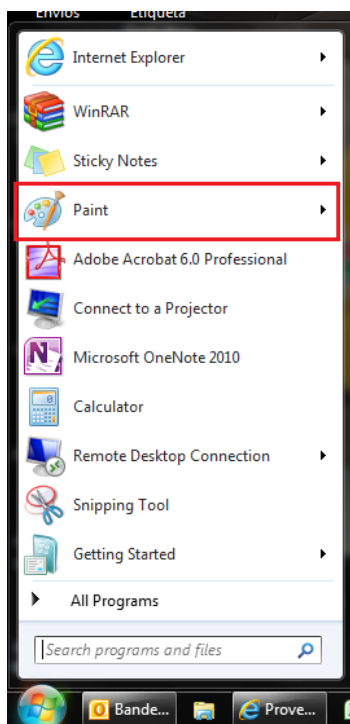

GUÍA FOTOS SITIO DE MUESTRAS (350x350 px)

1. Abrir Paint.

2. Dar clic sobre "Open" y escoger imagen.

- Una vez escogida la imagen, damos click en **“Resize”**. En el menú de **“Resize”** marcamos **“Pixels”**, en Horizontal y en Vertical escribimos **“350”**.

Nota:

Desmarcar la casilla **“Maintain aspect ratio”**, de lo contrario no se podrá realizar la conversión de tamaño.

- Damos click en **“OK”**

5. Imagen modificada a 350x350 px, lo permitido en el sitio web.