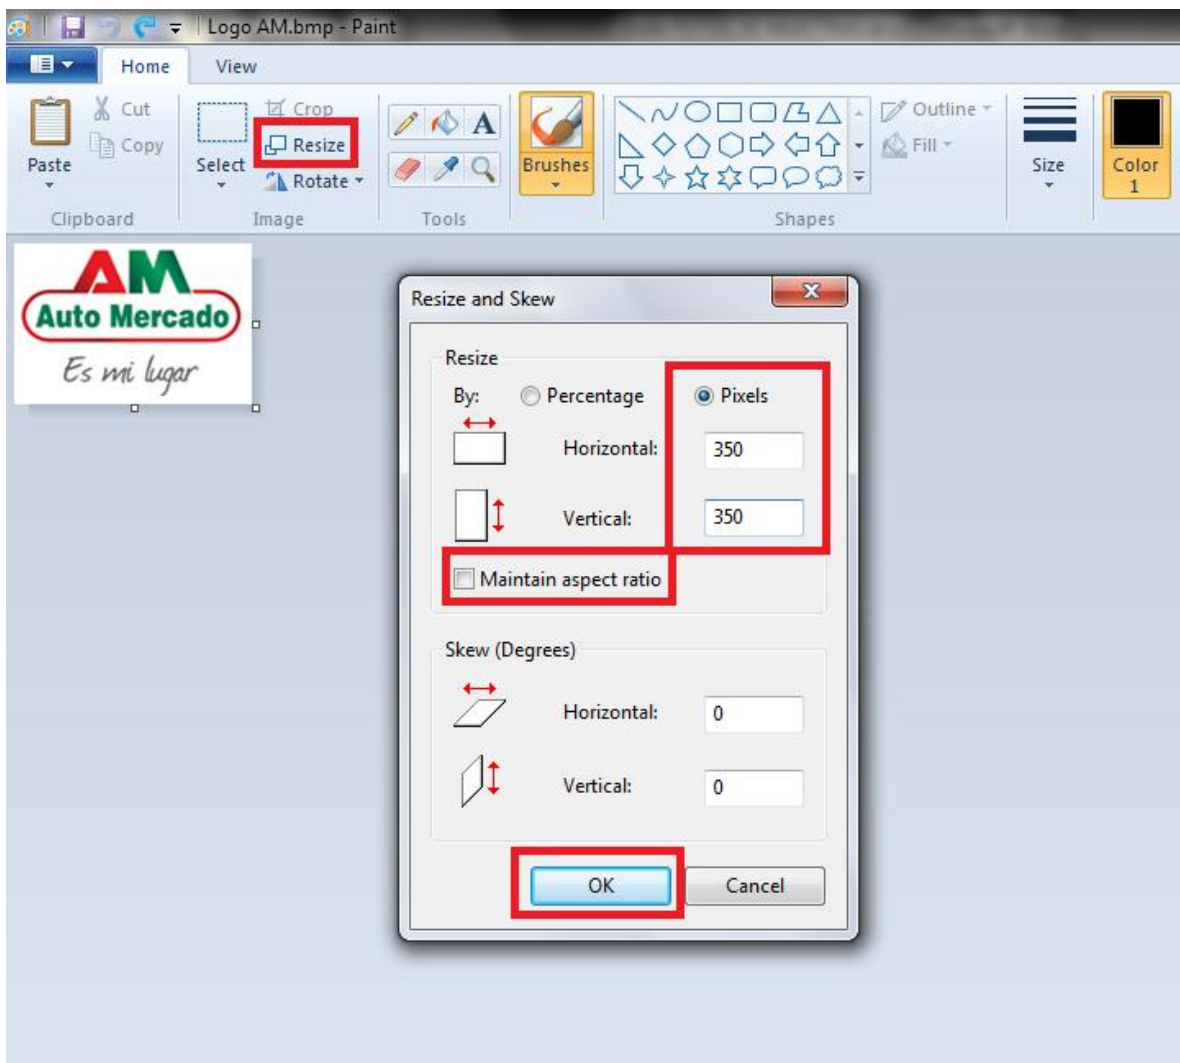

GUÍA FOTOS SITIO DE MUESTRAS (350x350 px)

1. Abrir Paint.

2. Dar clic sobre "Open" y escoger imagen.

- Una vez escogida la imagen, damos click en **“Resize”**. En el menú de **“Resize”** marcamos **“Pixels”**, en Horizontal y en Vertical escribimos **“350”**.

Nota:

Desmarcar la casilla **“Maintain aspect ratio”**, de lo contrario no se podrá realizar la conversión de tamaño.

- Damos click en **“OK”**

5. Imagen modificada a 350x350 px, lo permitido en el sitio web.