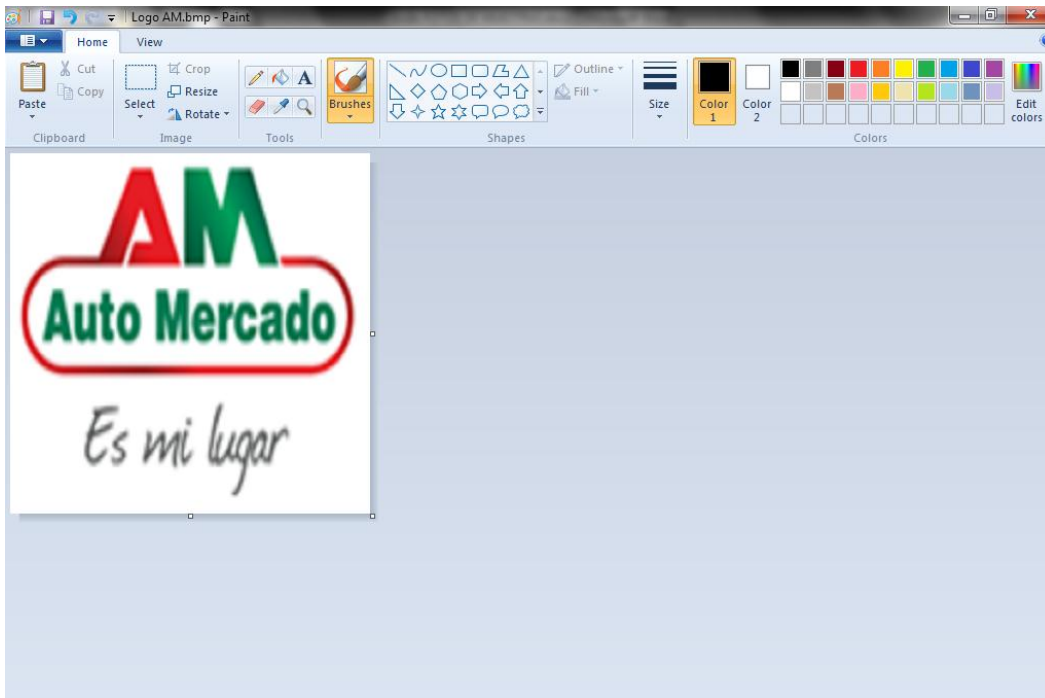

GUÍA FOTOS SITIO DE MUESTRAS (350x350 px)

1. Abrir Paint.

2. Dar clic sobre "Open" y escoger imagen.

- Una vez escogida la imagen, damos click en **“Resize”**. En el menú de **“Resize”** marcamos **“Pixels”**, en Horizontal y en Vertical escribimos **“350”**.

Nota:

Desmarcar la casilla **“Maintain aspect ratio”**, de lo contrario no se podrá realizar la conversión de tamaño.

- Damos click en **“OK”**

5. Imagen modificada a 350x350 px, lo permitido en el sitio web.