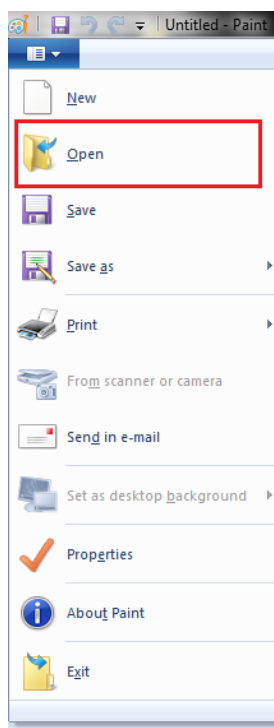

GUÍA FOTOS SITIO DE MUESTRAS (350x350 px)

1. Abrir Paint.

2. Dar clic sobre "Open" y escoger imagen.

- Una vez escogida la imagen, damos click en **“Resize”**. En el menú de **“Resize”** marcamos **“Pixels”**, en Horizontal y en Vertical escribimos **“350”**.

Nota:

Desmarcar la casilla **“Maintain aspect ratio”**, de lo contrario no se podrá realizar la conversión de tamaño.

- Damos click en **“OK”**

5. Imagen modificada a 350x350 px, lo permitido en el sitio web.